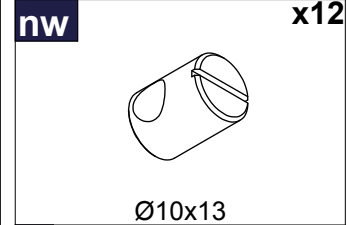

# HUBERTUS DESIGN

- |                                  |                              |
|----------------------------------|------------------------------|
| (D) Montageanleitung             | (GB) Assembly instructions   |
| (NL) Handleiding voor de montage | (PL) Instrukcja montażu      |
| (TR) Montaj talimatı             | (RU) Инструкция по монтажу   |
| (RO) Instrucțiunile asamblare    | (CZ) Montážní návod          |
| (IT) Istruzioni per il montaggio | (FR) Instructions de montage |
| (SK) Montážny návod              | (HU) Szerelési útmutató      |

# VICTORIA

03 - 06/2016

7  
x2

8  
x2

1  
x1

4  
x2

2  
x2

5  
x2

6  
x2

3  
x2

**4** k40 x8 z3

**VER 1**

**VER 2**

**5** ew x16 f x4 ew x8 k x4

**6** ew x8

7