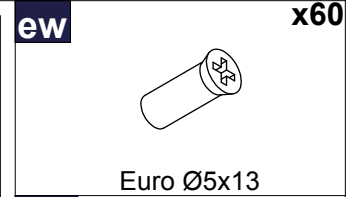

VICTORIA

03 - 06/2016