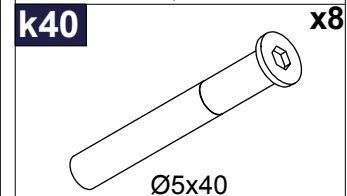

# HUBERTUS DESIGN

- |                                  |                              |
|----------------------------------|------------------------------|
| (D) Montageanleitung             | (GB) Assembly instructions   |
| (NL) Handleiding voor de montage | (PL) Instrukcja montażu      |
| (TR) Montaj talimatı             | (RU) Инструкция по монтажу   |
| (RO) Instrucțiunile asamblare    | (CZ) Montážní návod          |
| (IT) Istruzioni per il montaggio | (FR) Instructions de montage |
| (SK) Montážny návod              | (HU) Szerelési útmutató      |

# VICTORIA

03 - 06/2016

7  
x2

8  
x2

1  
x1

4  
x2

2  
x2

5  
x2

6  
x2

3  
x2

**4** k40 x8 z3

**VER 1**

**VER 2**

**5** ew x16 f x4 ew x8 k x4

**6** ew x8

7